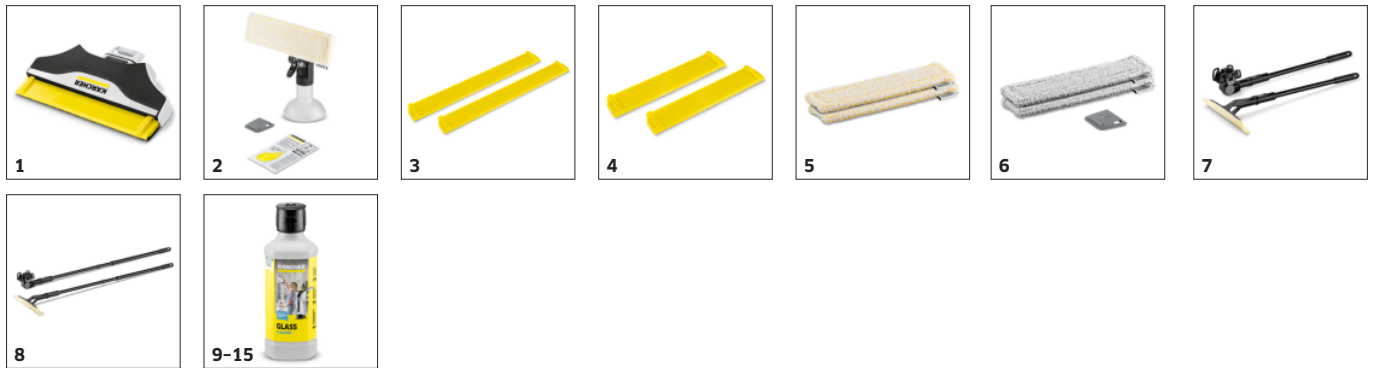

ACCESSOIRES POUR WV 8 SIGNATURE LINE

1.633-785.0

	Référence	Descriptif	
NETTOYEUR DE VITRES			
Buses			
Suceur d'aspiration fin 170 mm (blanc) pour WV 4-4, WV 5 Ultra, WV 6, WV 7, WV 8	1	2.633-532.0	Parfait pour les fenêtres à croisillons et autres surfaces vitrées peu étendues : le suceur d'aspiration fin pour le WV 4-4, le WV 5 Ultra, le WV 6, le WV 7 et le WV 8 d'une largeur de 170 millimètres. ☒
Pulvérisateurs			
Kit pulvérisateur Extra	2	2.633-129.0	Le nouveau Set flacon pulvérisateur Extra, y compris bonnette en microfibres avec fixation à Velcro, bonnette étroite et large, grattoir de déchets et 20 ml de détergent pour vitres concentré. ☒
Raclettes			
Raclettes (280 mm) WV 4-4, WV 5 Ultra, WV 6, WV 7, WV 8	3	2.633-514.0	Raclettes de rechange pour une propreté sans traces sur toutes les surfaces lisses, et ce, sans gouttes d'eau sale. Compatibles avec les nettoyeurs de vitres à batterie WV 4-4, WV 5 Ultra, WV 6, WV 7 et WV 8. ☐
Raclettes (170 mm) WV 4-4, WV 5 Ultra, WV 6, WV 7, WV 8	4	2.633-513.0	Raclettes de rechange pour une propreté sans traces sur toutes les surfaces lisses. Compatibles avec les suceurs d'aspiration fins de nos nettoyeurs de vitres à batterie WV 4-4, WV 5 Ultra, WV 6, WV 7 et WV 8. ☐
Bonnets microfibre			
Bonnette en microfibres WV Intérieur	5	2.633-130.0	La bonnette en microfibres avec fixation à système de bandes autoagrippantes pour un enlèvement optimal des saletés avec le flacon pulvérisateur sur le WV pour toutes les surfaces lisses. ☐
Bonnette en microfibres WV Extérieur	6	2.633-131.0	Idéale pour les vitres extérieures : la bonnette en microfibres pour l'extérieur avec fixation autoagrippante, dotée d'un nombre particulièrement élevé de fibres abrasives. Racler inclus pour les saletés les plus tenaces. ☐
Rallonge			
Short extension set	7	2.633-606.0	Nettoyez sans effort, même les fenêtres très en hauteur : grâce au kit de rallonge court pour votre nettoyeur de vitres à batterie Kärcher. Longueur : 0,6 mètres. ☐
Extension pour WV	8	2.633-144.0	Pour atteindre sans effort les fenêtres en hauteur : le jeu de prolongateurs pour nettoyeur de vitres sans fil et raclette vibrante sans fil. Extensible de 0,6 à 1,5 mètre. ☐
NETTOYER LES SURFACES VITRÉES			
Nettoyant pour verre RM 500	9	6.295-772.0	Pour un nettoyage sans traces de toutes les surfaces lisses imperméables. Élimine les salissures les plus tenaces comme les pellicules de graisse, les restes d'insectes, les résidus gras laissés par la peau et les traces de pollution. ☐
Nettoyant pour verre concentré RM 500	10	6.295-795.0	
	11	6.295-796.0	
Nettoyant vitres détergent 500, 500ml *N	12	6.295-881.0	
Nettoyant vitres détergent 500, 500ml *A	13	6.295-890.0	
RM nettoyant vitres 500, 500ml *AT	14	6.295-933.0	

■ Standard. □ Accessoires optionnels. ○ Détergents.