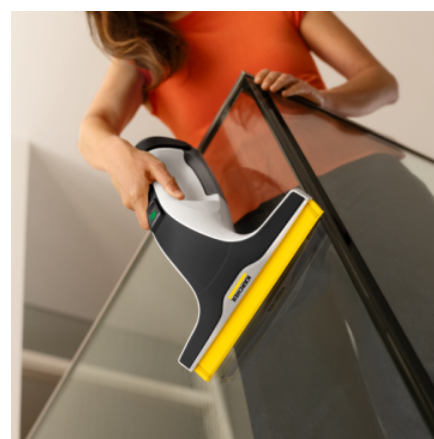

Raclette Xtra!Flex®

- La raclette Xtra!Flex® en silicone dotée d'une technologie innovante rend le nettoyage encore plus facile : elle est idéale pour une utilisation au plus près du sol et des bords.

360° Comfort!Clean