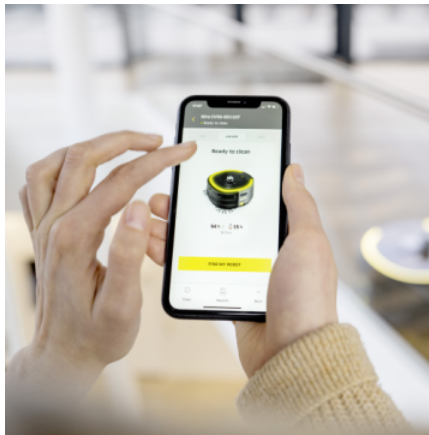

KIRA CV 50

Le robot aspirateur autonome KIRA CV 50 soulage les équipes de nettoyage en prenant en charge l'aspiration des sols très chronophage tandis que le personnel qualifié s'occupe en parallèle de tâches plus complexes.

Application KIRA Robots

- Une transparence totale grâce à l'application KIRA Robots avec gestion de flotte, état en temps réel, rapport de nettoyage détaillé et bien plus encore.
- Création et édition faciles de cartes de nettoyage et du planning d'intervention.
- Parfaitement connecté grâce à l'intégration de la téléphonie mobile 4G/LTE ou de la connexion Wi-Fi.