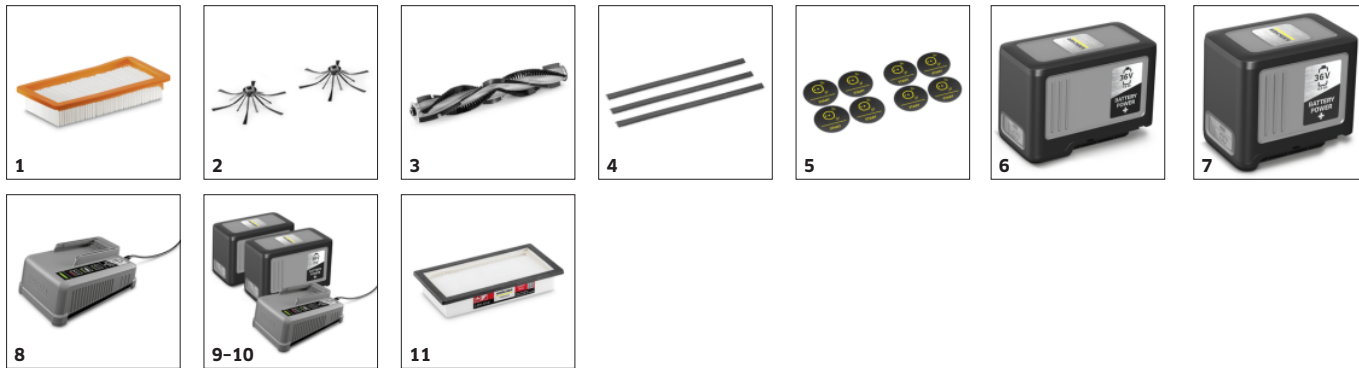

ACCESSOIRES POUR KIRA CV 50

1.454-500.0

	Référence	Descriptif	
ASPIRATEURS			
Filtre			
Filtre EPA	1 6.414-631.0	Filtre EPA lavable pour l'autolaveuse aspirante BR 45/22 et l'injecteur-extracteur DS 6 de Kärcher. Retient les particules de poussière infimes et les allergènes présents dans l'air humide condensé.	■
ACCESSOIRES POUR ASPIRO-BROSSEUR POUR MOQUETTES			
Brosses latérales KIRA CV 50	2 2.889-428.0	Kit composé de 2 brosses latérales pour le robot aspirateur KIRA CV 50.	■
Brosse-rouleau KIRA CV 50	3 2.889-429.0	Brosse-rouleau, universelle, pour KIRA CV 50 (350 mm).	■
Bord de balayage KIRA CV 50	4 2.889-430.0	Bord de balayage en caoutchouc pour le recouvrement de la brosse du KIRA CV 50.	■
Marquage de départ KIRA CV 50	5 2.889-431.0	Marquages de départ à coller au mur pour le robot aspirateur KIRA CV 50.	■
BATTERIES			
Battery Power+ 36/75	6 2.445-043.0	Une capacité de 7,5 Ah garantit une autonomie élevée aux batteries lithium-ion Battery Power+ 36 volts. Très puissantes, avec technologie temps réel via afficheur LCD et protection contre les surintensités.	☐
Battery Power+ 36/60	7 2.042-022.0	Batterie lithium-ion Battery Power+ 36 volts surpuissante d'une capacité de 6,0 Ah assurant une grande autonomie. Avec technologie temps réel innovante via afficheur LCD et surveillance de la tension.	☐
CHARGEURS			
Chargeur rapide Battery Power+ 36/60	8 2.445-045.0	Charger toutes les batteries lithium-ion Kärcher Battery Power et Kärcher Battery Power 36 V avec un courant de charge de 6 A au maximum : grâce au chargeur rapide avec indicateur d'état de fonctionnement à LED. Fixation facile au mur.	☐
KIT DE DÉMARRAGE			
Kit de démarrage Battery Power+ 36/75	9 3.137-353.0	Kit de démarrage Battery Power+ 36/75 avec 2 batteries 36 V/7,5 Ah et chargeur rapide 36 volts pour les appareils des nos plateformes de batterie Kärcher Battery Power et Kärcher Battery Power+ 36 V.	☐
Démarrageur kit Battery Power+ 36/75	10 2.445-070.0		☐
FILTRE T/NT			
HEPA Filter			
Accessories filter HEPA H13 KIRA CV 50	11 2.889-425.0		☐

■ Standard. ☐ Accessoires optionnels.