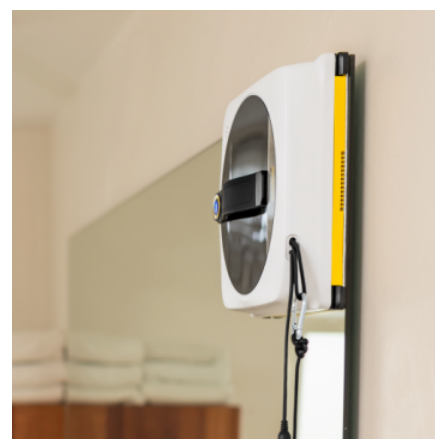

Capteurs pour la détection des fenêtres et des surfaces vitrées sans cadre

- Détection fiable des cadres de fenêtres et autres obstacles.
- Les 4 capteurs d'angle détectent en outre les bords des surfaces vitrées sans cadre et ajustent la navigation en conséquence.