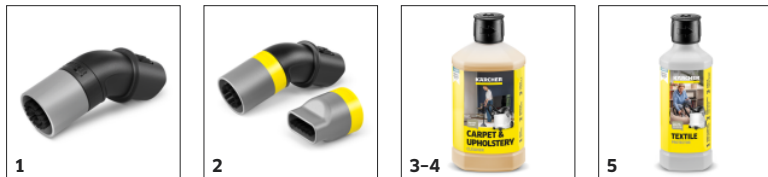

ACCESSOIRES POUR SE 2 SPOT 1.081-410.0

		Référence	Descriptif	
ASPIRATEURS				
Suceurs				
Spot Brush	1	2.863-386.0	Détachage rapide et efficace : la Spot Brush est l'accessoire idéal pour les injecteurs-extracteurs en vue d'une élimination en profondeur et ciblée des taches tenaces sur les capitonnages et les textiles.	☐
Utilisations spéciales				
Shoe!Cleaner SE 3-18 Compact, SE 2 Spot	2	2.863-369.0	Nettoyage de chaussures rapide et sans gouttes : le Shoe!Cleaner est l'accessoire parfait pour l'injecteur-extracteur SE 3-18 Compact pour un nettoyage en profondeur et pratique des chaussures de sport et de loisirs.	☐
NETTOYER UN TAPIS OU DE LA MOQUETTE				
Nettoyant pour moquettes et capitonnages RM 519	3	6.295-771.0	Détergent liquide avec formule à séchage rapide pour nettoyage d'appoint. Convient aux moquettes, tapis, tissus d'ameublement, sièges auto etc.	☐
Carpet cleaner RM 519	4	6.296-031.0		☐
CARPET UND UPHOLSTERY CARE				
Imprégnateur de textile Care Tex RM 762	5	6.295-769.0	Protection haute efficacité à longue durée d'action pour tous les revêtements textiles. Pour revêtir moquettes, tissus d'ameublement et sièges auto d'une pellicule de protection anti-salissure qui évite la redéposition. Ainsi, la saleté peut être aspirée plus facilement et plus en profondeur.	☐

☐ Accessoires optionnels. ☐ Détergents.