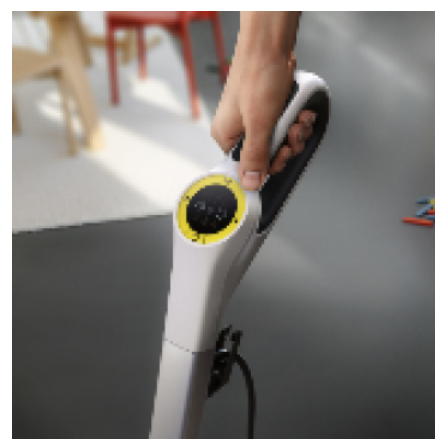

SCV 4 STEAM VAC

Le SCV 4 Steam Vac est la solution 3 en 1 pour les saletés grossières et humides. Il élimine les souillures sur tous les sols et sur toutes les surfaces grâce au pouvoir de la vapeur, sans aucun détergent.

Fonction 3 en 1

- Permet jusqu'à 50 % de gain de temps⁴⁾ lors du nettoyage étant donné qu'il n'est pas nécessaire d'aspirer au préalable grâce à la fonction d'aspiration. Un nettoyage en profondeur est garanti par la fonction vapeur.
- Élimine tous les types de saleté grâce à 4 modes de nettoyage différents, y compris les salissures importantes et tenaces.

Vapeur continue et cartouche de détartrage intégrée

- Le réservoir amovible peut être rempli à tout moment sans problème, pour une vapeur constante sans interruption de travail.
- Grâce à la cartouche de détartrage intelligente, l'eau est automatiquement débarrassée du calcaire, ce qui prolonge considérablement la durée de vie de l'appareil.

Afficheur simple et convivial

- Afficheur simple pour sélectionner les différents modes vapeur et pour afficher les principales fonctionnalités de l'appareil comme le préchauffage, le remplacement de la cartouche, un réservoir d'eau sale plein ou un réservoir d'eau propre vide.