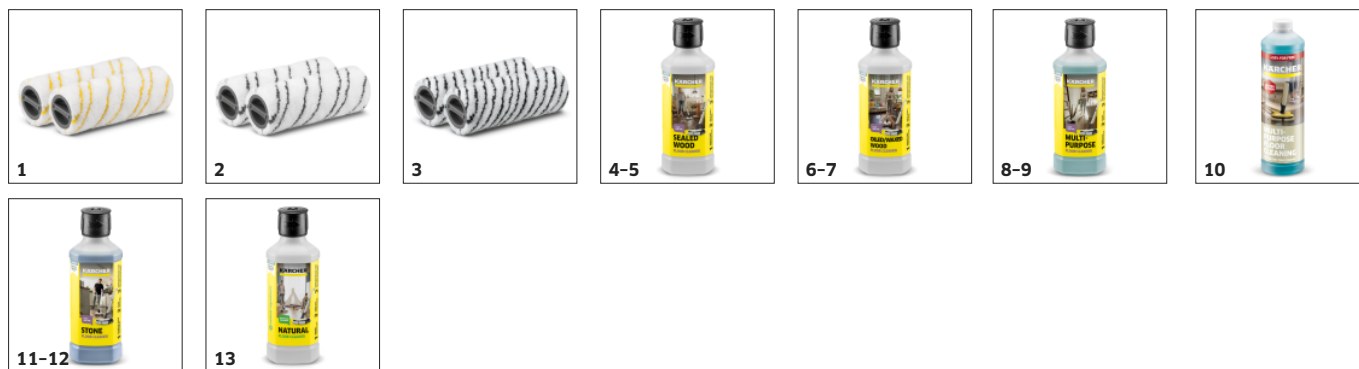

ACCESSOIRES POUR EWM 2 1.056-310.0

		Référence	Descriptif	
NETTOYEUR DE SOLS				
Rouleaux				
Set de brosses rouleaux universelles jaunes	1	2.055-006.0	Jeu de 2 rouleaux microfibrés Pure!Roll® pour un nettoyage et un entretien en douceur de tous les sols. Non pelucheux, très absorbant et résistant. Lavable en machine jusqu'à 60 °C.	■
Set de brosses rouleaux universelles grises	2	2.055-007.0	Paire de rouleaux microfibrés pour nettoyer les sols durs en douceur avec le FC 5. Absorbants et résistants, ils ne laissent pas de peluches. Lavables en machine jusqu'à 60° C.	□
Set de rouleaux pour pierre	3	2.055-021.0	Pour nettoyer en toute simplicité les sols durs résistants et les joints sales : set de rouleaux pour pierre 2 pièces, conçu pour éliminer les salissures tenaces. Lavable en machine jusqu'à 60 °C.	□
Nettoyant pour sols en bois RM 534	4	6.295-941.0	Pour un nettoyage, un rafraîchissement et un entretien puissants mais tout de même doux des sols en bois vernis. Avec protection contre l'humidité pour éviter que le sol ne se gonfle. Avec une odeur de citron agréable.	○
Nettoyant sol bois vernis RM 534	5	6.296-044.0		○
Nettoyant pour parquet ciré RM 535	6	6.295-942.0	FC Détergent pour parquet RM 535 nettoie, entretient et protège les sols en bois huilés et cirés et laisse une brillance mate comme la soie sans traits, sans besoin de rincer après. Avec une odeur de cire d'abeille agréable.	○
Nettoyant sol bois huilé et ciré RM 535	7	6.296-045.0		○
Nettoyant universel pour sols RM 536	8	6.295-944.0	Pour tous les sols durs : le nettoyant universel RM 536 pour un nettoyage performant. Enlève les marques de pas pour des résultats sans traits. Avec protection contre l'humidité pour éviter que le sol ne se gonfle. Avec une odeur de citron agréable.	○
Nettoyant sol dur universel RM 536	9	6.296-046.0		○
Multi-purpose floor cleaning RM 536	10	6.296-188.0		○
Nettoyant pour sols en pierre RM 537	11	6.295-943.0	FC Détergent Pierre RM 537 pour des résultats sans traits sur les carreaux, les pierres et les pierres naturelles. Enlève de façon efficace mais tout de même douce les marques de pas et convient également au vinyl, PVC et linoléum.	○
Nettoyant sol pierre RM 537	12	6.296-047.0		○
Nettoyant naturel pour sols RM 538N	13	6.296-286.0	Idéal pour tous les sols durs vitrifiés : le nettoyant naturel pour sols RM 538N à formule végétale pour une propreté durable. Très efficace contre la saleté et les odeurs désagréables.	○

■ Standard. □ Accessoires optionnels. ○ Détergents.